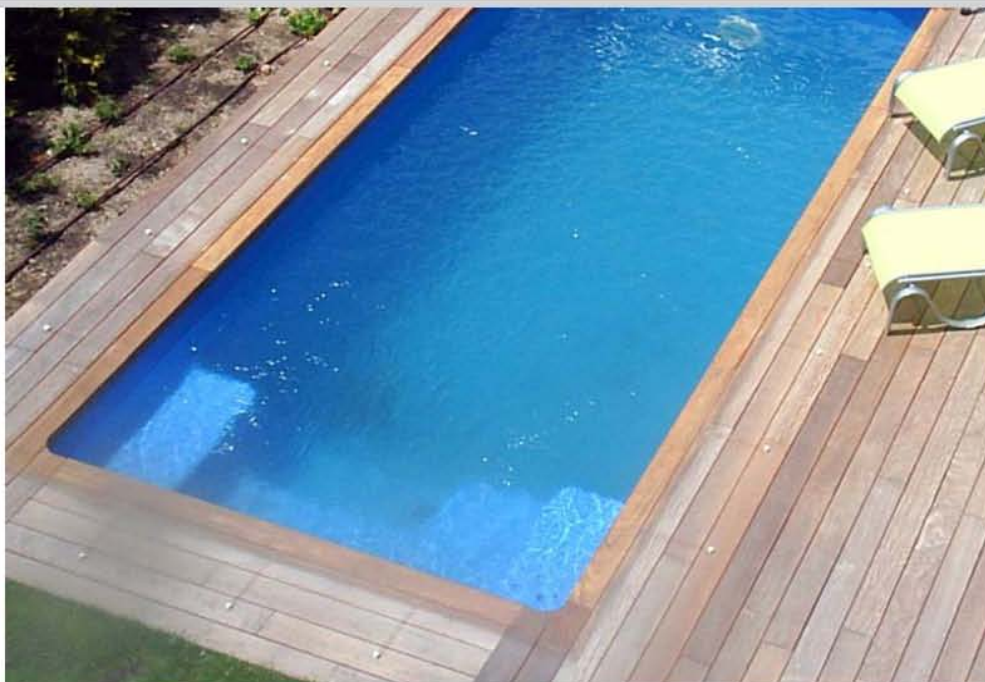

Las piscinas **multiforma** permiten la ubicación de un alojamiento para la instalación del cobertor de persiana automático. Esto le permite mantener su piscina más limpia, segura y cálida durante todo el año.

Su forma redondeada permite que se adapte con facilidad a cualquier rincón de su jardín.

La forma de la escalera de la Delta 75 es especialmente apta para la instalación de hidromasaje.

MODELO	INTERIOR	EXTERIOR	PROF.	PEND.
Compacta 4	3,80 x 2,15	4,00 x 2,35	1,00	0%
Compacta 5	5,00 x 2,15	5,20 x 2,35	1,00	0%
Compacta 5P	5,00 x 3,09	5,20 x 3,20	1,30/1,60	7%
Compacta 6	6,40 x 3,27	6,60 x 3,47	1,53	1%
Compacta 8	7,70 x 3,40	7,90 x 3,60	1,50	1%
Compacta 9	9,00 x 3,70	9,20 x 3,90	1,20/1,80	8%
Compacta 10	10,00 x 3,90	10,20 x 4,10	1,58	1%

Las líneas rectas de la serie Compacta aportan un aire contemporáneo a su jardín adaptándose a cualquier espacio debido a su gran variedad de tamaños.

MODELO	INTERIOR	EXTERIOR	PROF.	PEND.
Spa 20R	2,00	2,90 x 2,20	0,90	0%
Spa 20RC	2,00	2,20	0,90	0%
Compacta 4 spa	3,80x2,15	4,00 x 2,35	1,00	0%
Compacta 5 spa	5,00x2,35	5,20 x 2,55	1,40	0%
Compacta 5L	5,00x3,50	5,20x3,2/3,7	1,30/1,60	7%